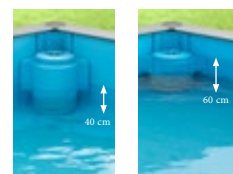

Solide et esthétique, Pistoche s'intègre facilement dans tous les jardins.

2 X 2 MÈTRES

LA TAILLE DE BASSIN IDÉALE POUR LES PETITS BAIGNEURS.

Une eau toujours propre et tempérée, et une surveillance aisée. Un bassin qui trouve sa place partout, même dans un petit jardin, grâce à ses dimensions peu encombrantes (dimensions intérieures : 2 x 2 x 0,64 m - dimensions hors tout : 2,26 x 2,26 x 0,68 m).

FACILE À MONTER

SIX HEURES DE MONTAGE.

Monter Pistoche, c'est un jeu d'enfant ! En six heures, à deux personnes seulement, le tour est joué et la piscinette est prête pour le bain des petits matelots. Un schéma de montage précis et un mode d'emploi détaillé sont fournis avec Pistoche.

ÉVOLUTIVE

HAUTEUR DE FILTRATION RÉGLABLE, POUR UN NIVEAU D'EAU DE 40 À 60 CM.

Le filtre à cartouche qui assure la qualité de l'eau de baignade peut s'installer dans l'un des quatre angles face aux vents dominants. La hauteur d'eau s'ajuste en fonction de l'âge des enfants : quarante centimètres de profondeur pour le barbotage des plus jeunes, et jusqu'à soixante centimètres pour les premières brasses des grands. Une exclusivité Pistoche !